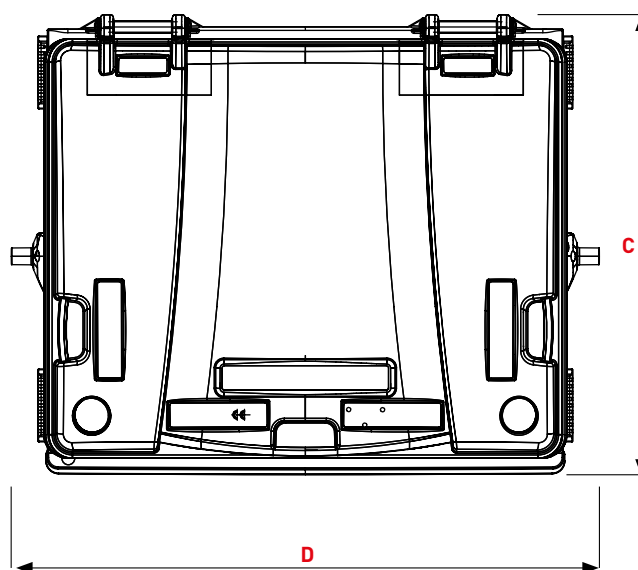

## DÉTAILS DU PRODUIT

- 1 Couvercle Plat
- 2 Poignée / poignée encastrée
- 3 Poignées de couvercle latérales 2x
- 4 Poignées avec poignée barre, arrière 2x
- 5 Zone de marquage

- A Cuve
- B Collerette
- C Nervure de gerbage
- D SULO sticker / Zone de marquage
- E Poignées ergonomiques 4x latérales
- F Logement de la puce
- G Tourillon de levage
- H Roulettes à frein 2x
- I Freins double stop 2x
- J Roulettes libres 2x

##### Dimensions (mm)

<b>A</b> Hauteur totale ~	1330
<b>B</b> Bord supérieur du peigne ~	1205
<b>C</b> Profondeur ~	1128
<b>D</b> Largeur ~	1370