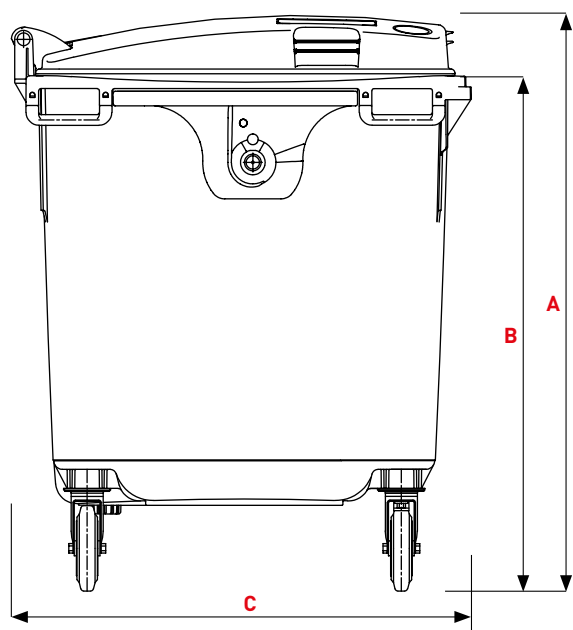

## DÉTAILS DU PRODUIT

- 1 Couvercle Plat
- 2 Poignée / poignée encastrée
- 3 Poignées de couvercle latérales 2x
- 4 Poignées avec poignée barre, arrière 2x
- 5 Zone de marquage

- A Cuve
- B Collerette
- C Nervure de gerbage
- D SULO sticker / Zone de marquage
- E Poignées ergonomiques 4x latérales
- F Logement de la puce
- G Tourillon de levage
- H Roulettes à frein 2x
- I Freins double stop 2x
- J Roulettes libres 2x

##### Dimensions (mm)

<b>A</b> Hauteur totale ~	1330
<b>B</b> Bord supérieur du peigne ~	1205
<b>C</b> Profondeur ~	1128
<b>D</b> Largeur ~	1370